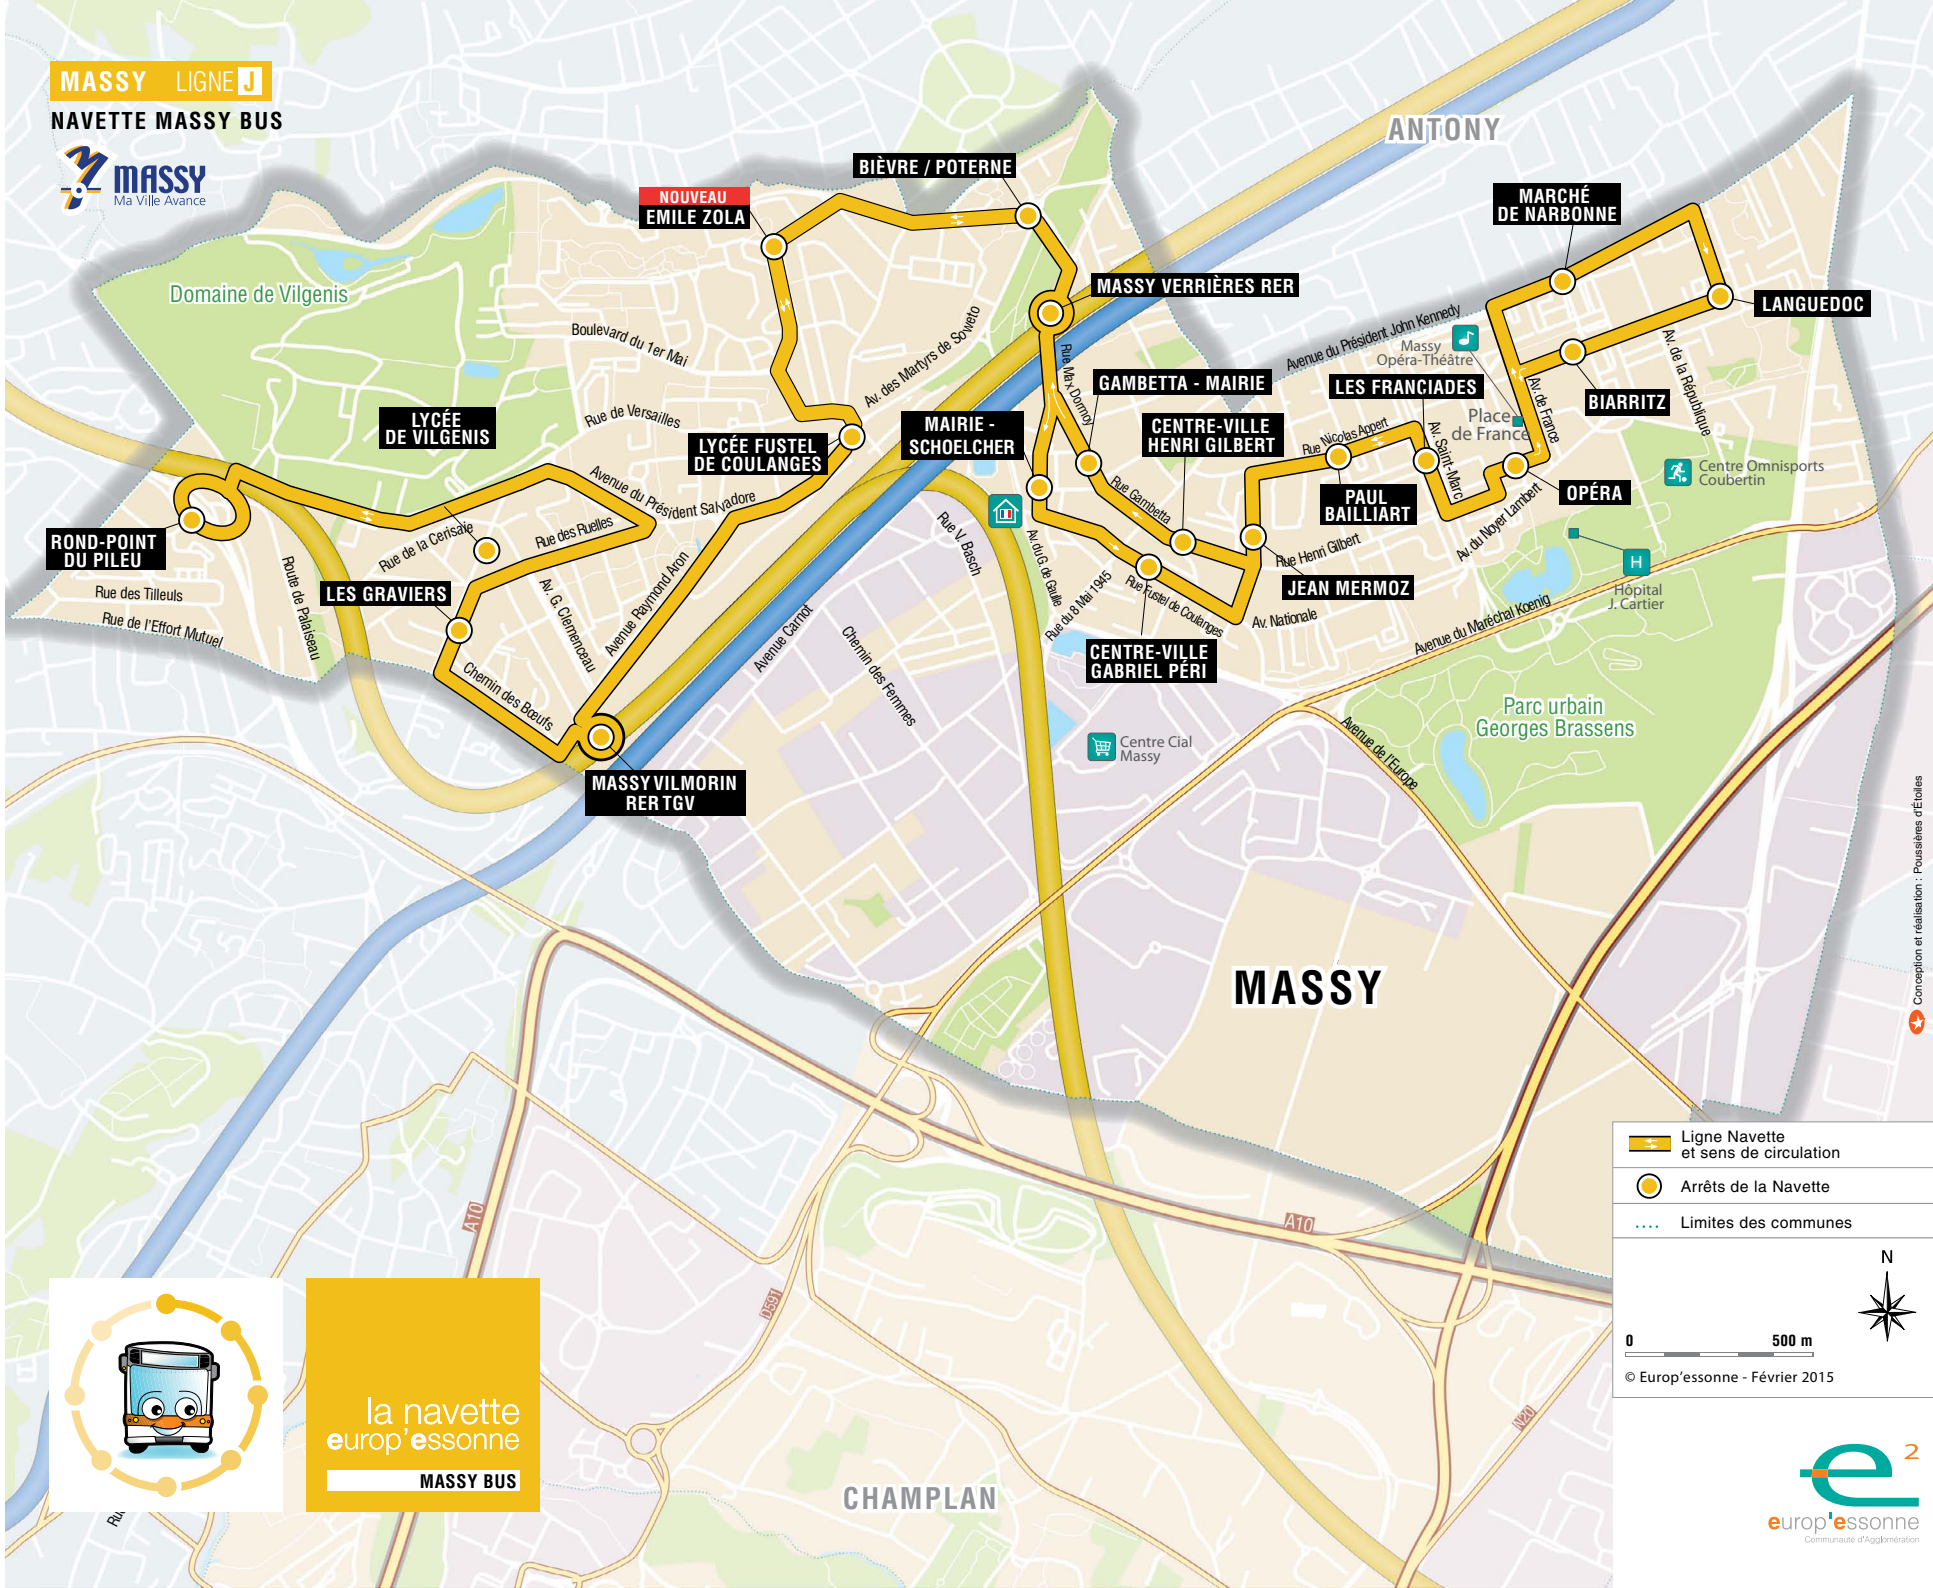

MASSY LIGNE J
NAVETTE MASSY BUS

la navette
europ'essonne

MASSY BUS

- Ligne Navette et sens de circulation
- Arrêts de la Navette
- Limites des communes

0 500 m

© Europ'essonne - Février 2015